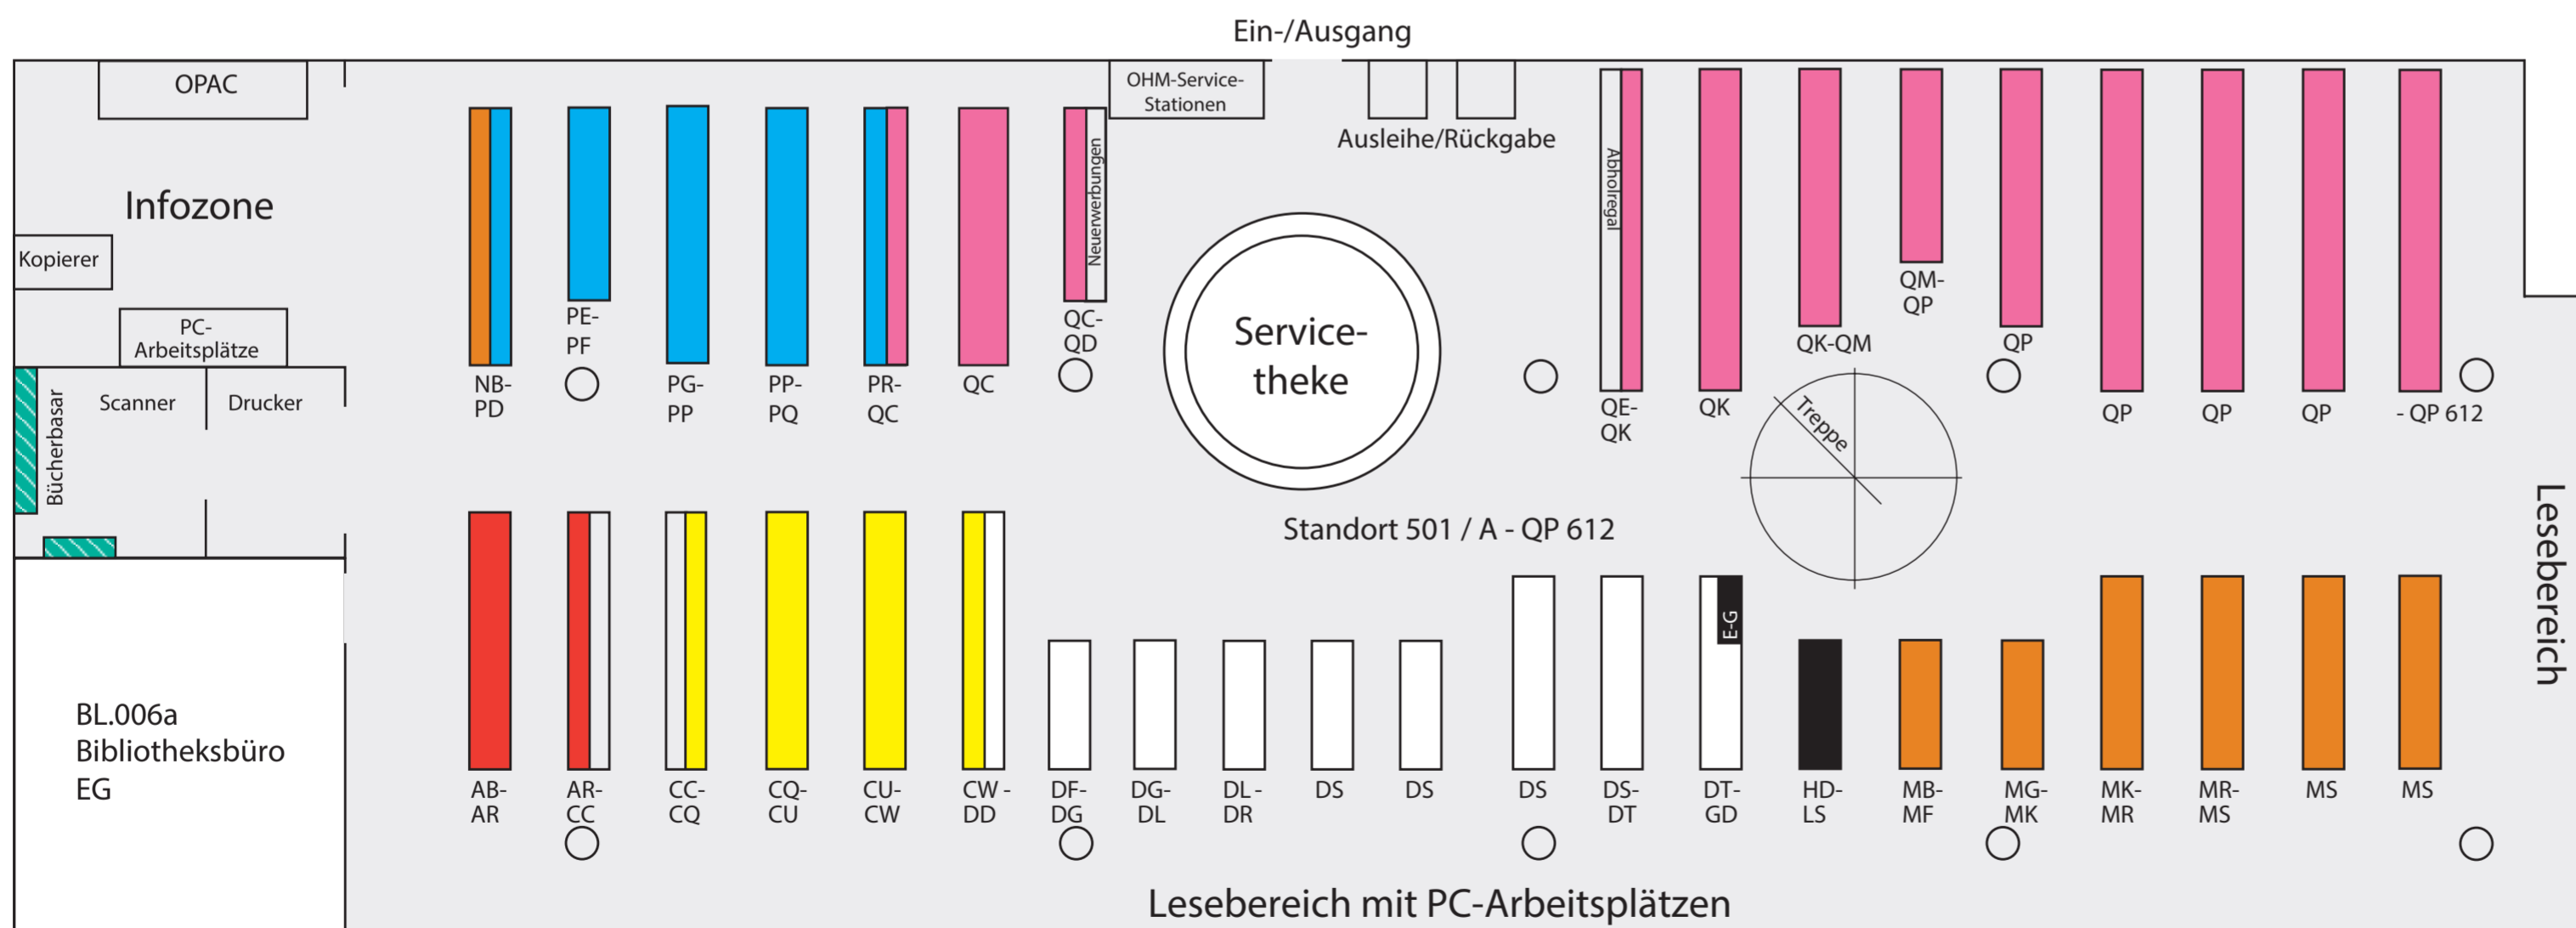

# TEILBIBLIOTHEK ÜBERSICHTSPLAN

OBERGESCHOSS

ERDGESCHOSS

## ab QP 620 im Obergeschoss

Q	<span style="background-color: pink;"> </span>	Wirtschaftswissenschaften
R	<span style="background-color: cyan;"> </span>	Geografie
SA-SP	<span style="background-color: cyan;"> </span>	Mathematik
SQ-SU	<span style="background-color: cyan;"> </span>	Informatik
U	<span style="background-color: brown;"> </span>	Physik
W	<span style="background-color: brown;"> </span>	Biologie, Vorklin. Medizin
X	<span style="background-color: brown;"> </span>	Theoretische u. Klin. Medizin
Y	<span style="background-color: brown;"> </span>	Innere Medizin, Psychiatrie
ZG-ZS	<span style="background-color: brown;"> </span>	Technik
ZX-ZY	<span style="background-color: brown;"> </span>	Sport, Bewegungstherapie
503	<span style="background-color: black; border: 1px solid black;"> </span>	Zeitschriften