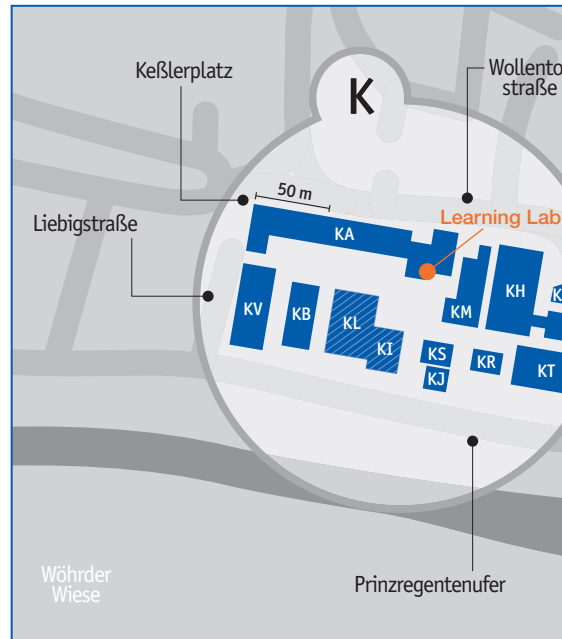

So erreichen Sie uns

E-Mail: blendedlearning@th-nuernberg.de
Website: <http://www.th-nuernberg.de/llab>
Telefon: 0911/5880-4230

Wo finden Sie uns?

Learning Lab

Technische Hochschule Nürnberg Georg Simon Ohm
Standort K, Gebäude KA, Raum KA.038
am Keßlerplatz 12
90489 Nürnberg

Lagepläne und Adressen finden Sie im Internet:

www.th-nuernberg.de/lageplan

Learning Lab

Digital-gestütztes
Lehren und Lernen erfahren

Das Learning Lab ist ein inspirierender Ort, an den wir Sie zum Experimentieren mit digital-gestützten Lehrkonzepten sowie zum Ausprobieren zeitgemäßer Lerntechnologie einladen.