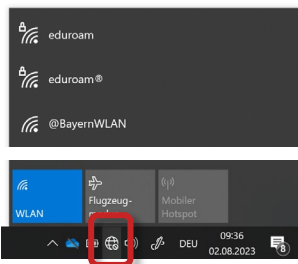

Zugangsdaten Eduroam

Name/SSID

➤ Eduroam

Anmeldung

Benutzername	
Studierende	E-Mail-Adresse
Mitarbeiter, Professoren und Lehrbeauftragte	Kombination aus Benutzername und der Domain @th-nuernberg.de: <i>Benutzername@th-nuernberg.de</i>
Passwort	Passwort für die Windows Domäne MSAD
Identitätsdatenschutz/ Anonyme Identität	Anonymous <i>Für Android und Linux: anonymous@th-nuernberg.de</i>